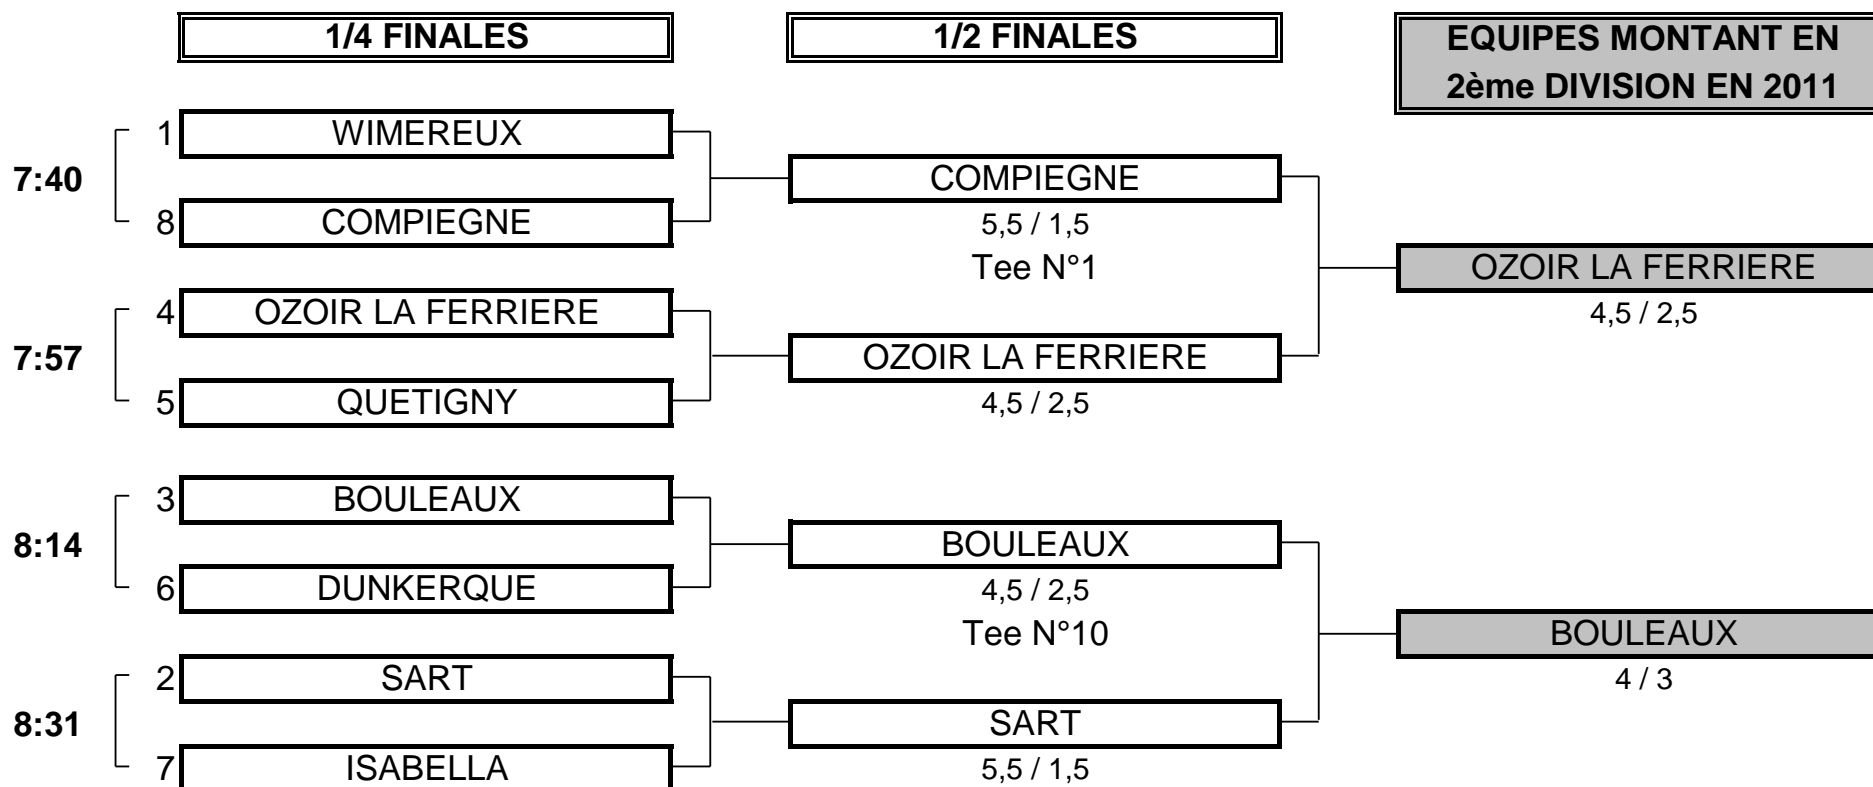

CHAMPIONNAT DE FRANCE PAR EQUIPES 2010

3ème DIVISION "B" MESSIEURS
Du 6 Mai au 9 Mai - Golf d'Amiens

PHASE FINALE MATCH PLAY

CHAMPIONNAT DE FRANCE PAR EQUIPES 2010
3ème DIVISION "B" MESSIEURS
Du 6 Mai au 9 Mai - Golf d'Amiens