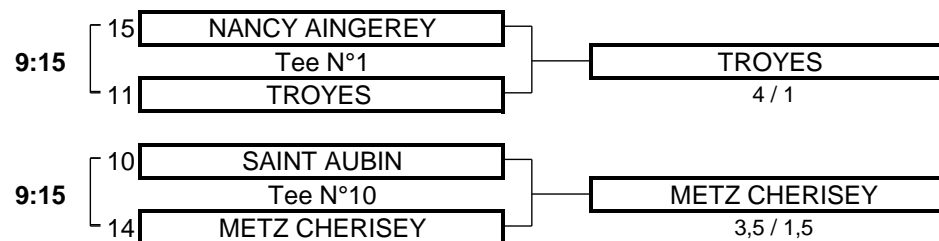

1ER TOUR

2EME TOUR

MATCHS POULE 2

1ER TOUR

2EME TOUR

RESULTATS POULE 1

EQUIPE	Cl S.P.	Matchs gagnés
ABLEIGES	9	2
GRANGE AUX ORMES	12	2
SANCERROIS	13	1
BETHEMONT	16	

RESULTATS POULE 2