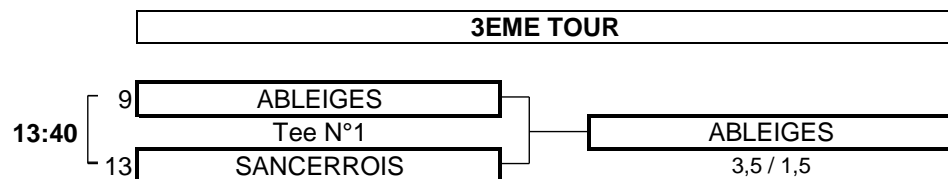

1ER TOUR

2EME TOUR

MATCHS POULE 2

1ER TOUR

2EME TOUR

RESULTATS POULE 1

EQUIPE	Cl S.P.	Matchs gagnés
ABLEIGES	9	2
GRANGE AUX ORMES	12	2
SANCERROIS	13	1
BETHEMONT	16	

RESULTATS POULE 2