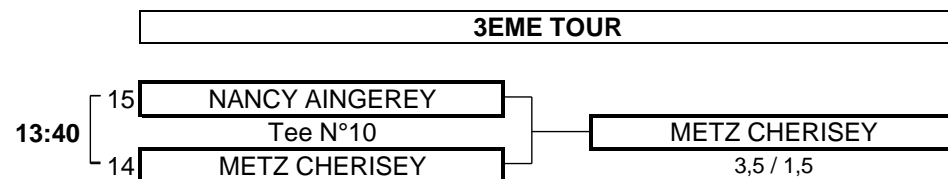

1ER TOUR

2EME TOUR

MATCHS POULE 2

1ER TOUR

2EME TOUR

RESULTATS POULE 1

EQUIPE	Cl S.P.	Matchs gagnés
ABLEIGES	9	2
GRANGE AUX ORMES	12	2
SANCERROIS	13	1
BETHEMONT	16	

RESULTATS POULE 2