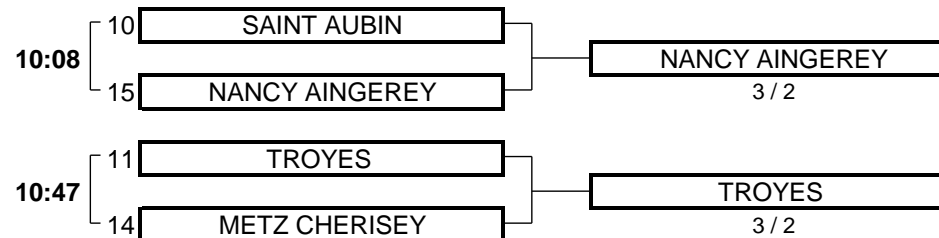

1ER TOUR

2EME TOUR

MATCHS POULE 2

1ER TOUR

2EME TOUR

RESULTATS POULE 1

EQUIPE	Cl S.P.	Matchs gagnés
ABLEIGES	9	2
GRANGE AUX ORMES	12	2
SANCERROIS	13	1
BETHEMONT	16	

RESULTATS POULE 2