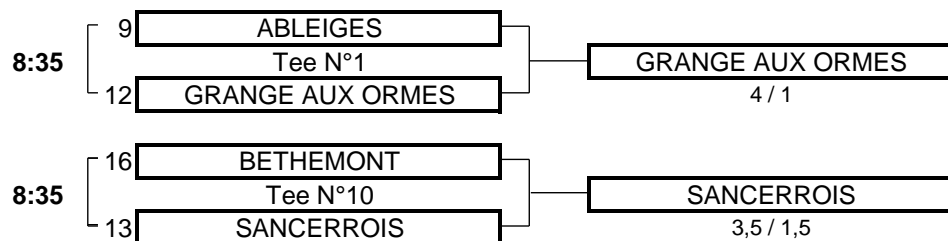

CHAMPIONNAT DE FRANCE PAR EQUIPES 2010

3ème DIVISION "B" MESSIEURS

Du 6 Mai au 9 Mai - Golf d'Amiens

BARRAGES

MATCHS POULE 1

1ER TOUR

2EME TOUR

MATCHS POULE 2

1ER TOUR

2EME TOUR